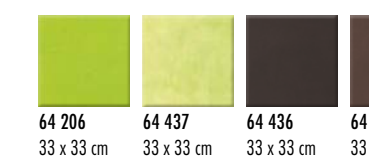

64 002 33 x 33 cm 64 204 33 x 33 cm 64 406 33 x 33 cm