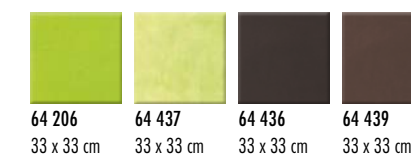

64 206 33 x 33 cm 64 437 33 x 33 cm 64 436 33 x 33 cm 64 439 33 x 33 cm