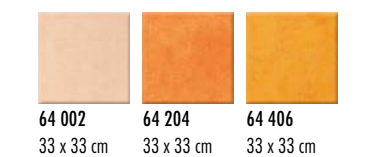

64 206 33 x 33 cm 64 437 33 x 33 cm 64 436 33 x 33 cm 64 439 33 x 33 cm