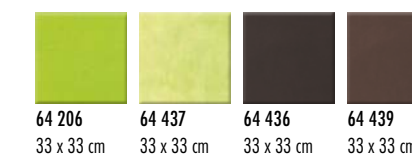

64 206 33 x 33 cm 64 437 33 x 33 cm 64 436 33 x 33 cm 64 439 33 x 33 cm