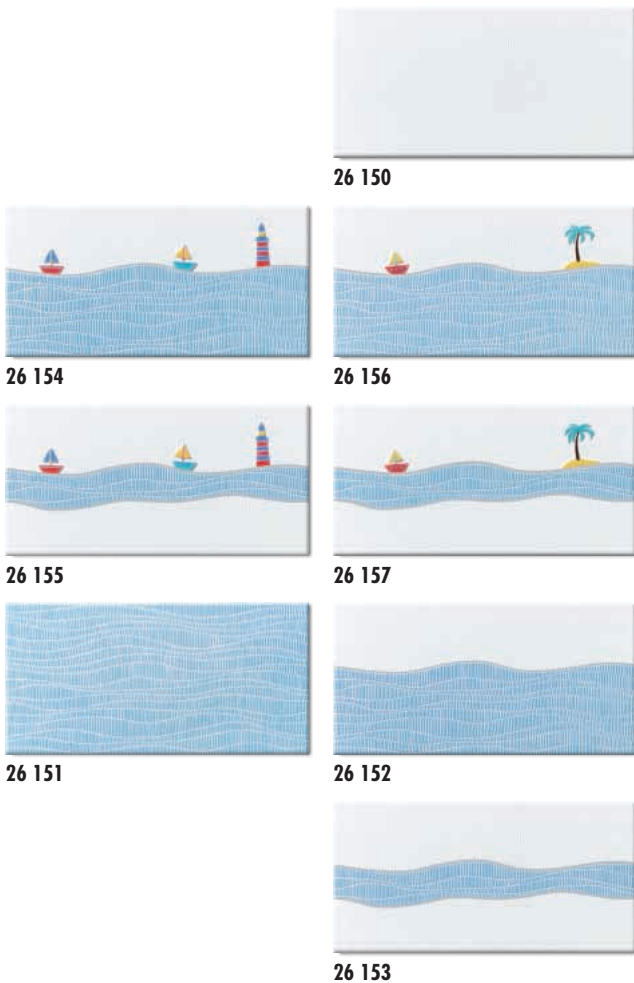

steuler | design

o c e a n s f i v e

Aller guten Dinge sind – fünf: Mit dynamischen Wellenmotiven und einem Quintett an jungen Farben bringt Oceans Five echtes Urlaubs-Feeling in Ihr Badezimmer – Tag für Tag.

26 150

26 154

26 156

26 155

26 157

26 151

26 152

26 153