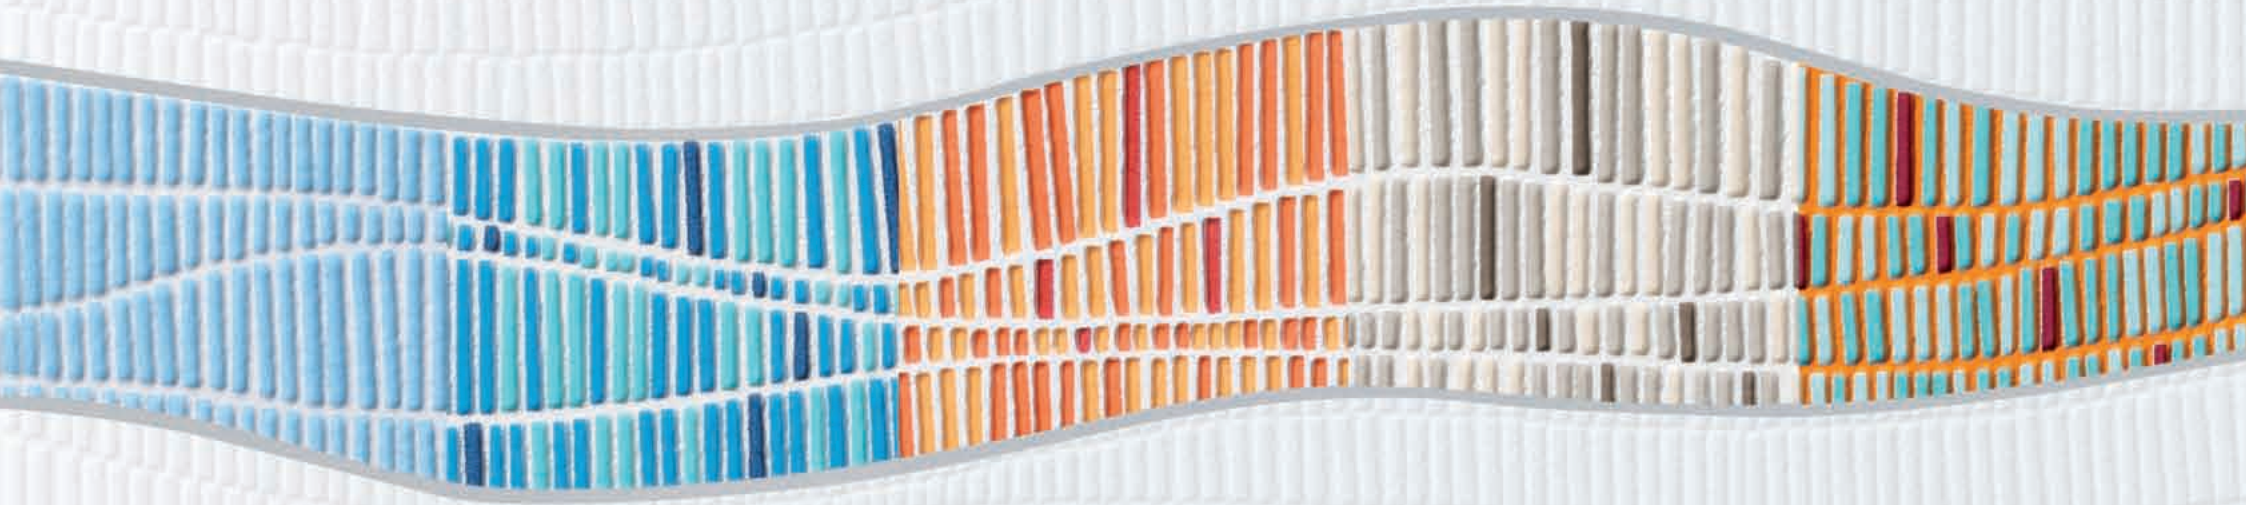

steuler | design

o c e a n s   f i v e

Aller guten Dinge sind – fünf: Mit dynamischen Wellenmotiven und einem Quintett an jungen Farben bringt Oceans Five echtes Urlaubs-Feeling in Ihr Badezimmer – Tag für Tag.

---

All good things come in fives. With dynamic wave motifs and a quintet of young colours, Oceans Five brings a real holiday feeling to your bathroom – every day.

---

Les cinq font la paire : avec les motifs ondulants dynamiques et le quintett de couleurs modernes de la ligne Oceans Five, vous avez tous les jours l'impression d'être en vacances dans votre salle de bains.

## Grundfliese OCEANS FIVE

## Beanspruchung

Abrasion · Résistance

	DQ	<b>64 425</b>	ocean	33 x 33 cm	III
	DR	<b>64 200</b>	pool	33 x 33 cm	IV
	DU	<b>64 203</b>	atlantic	33 x 33 cm	III
	DT	<b>64 202</b>	brombeer · blackberry · ronce	33 x 33 cm	III
	DV	<b>64 204</b>	mandarin · mandarine	33 x 33 cm	IV
	EF	<b>64 005</b>	azurblau · blue azur · bleu d'azur	33 x 33 cm	IV
	LA	<b>64 430</b>	crème	33 x 33 cm	IV
	LC	<b>64 427</b>	orange	33 x 33 cm	IV
	OA*	<b>67 010</b>	nature	50 x 50 cm	
	PA*	<b>68 010</b>	nature	30 x 60 cm	
	OF*	<b>67 060</b>	havanna	50 x 50 cm	
	PF*	<b>68 060</b>	havanna	30 x 60 cm	